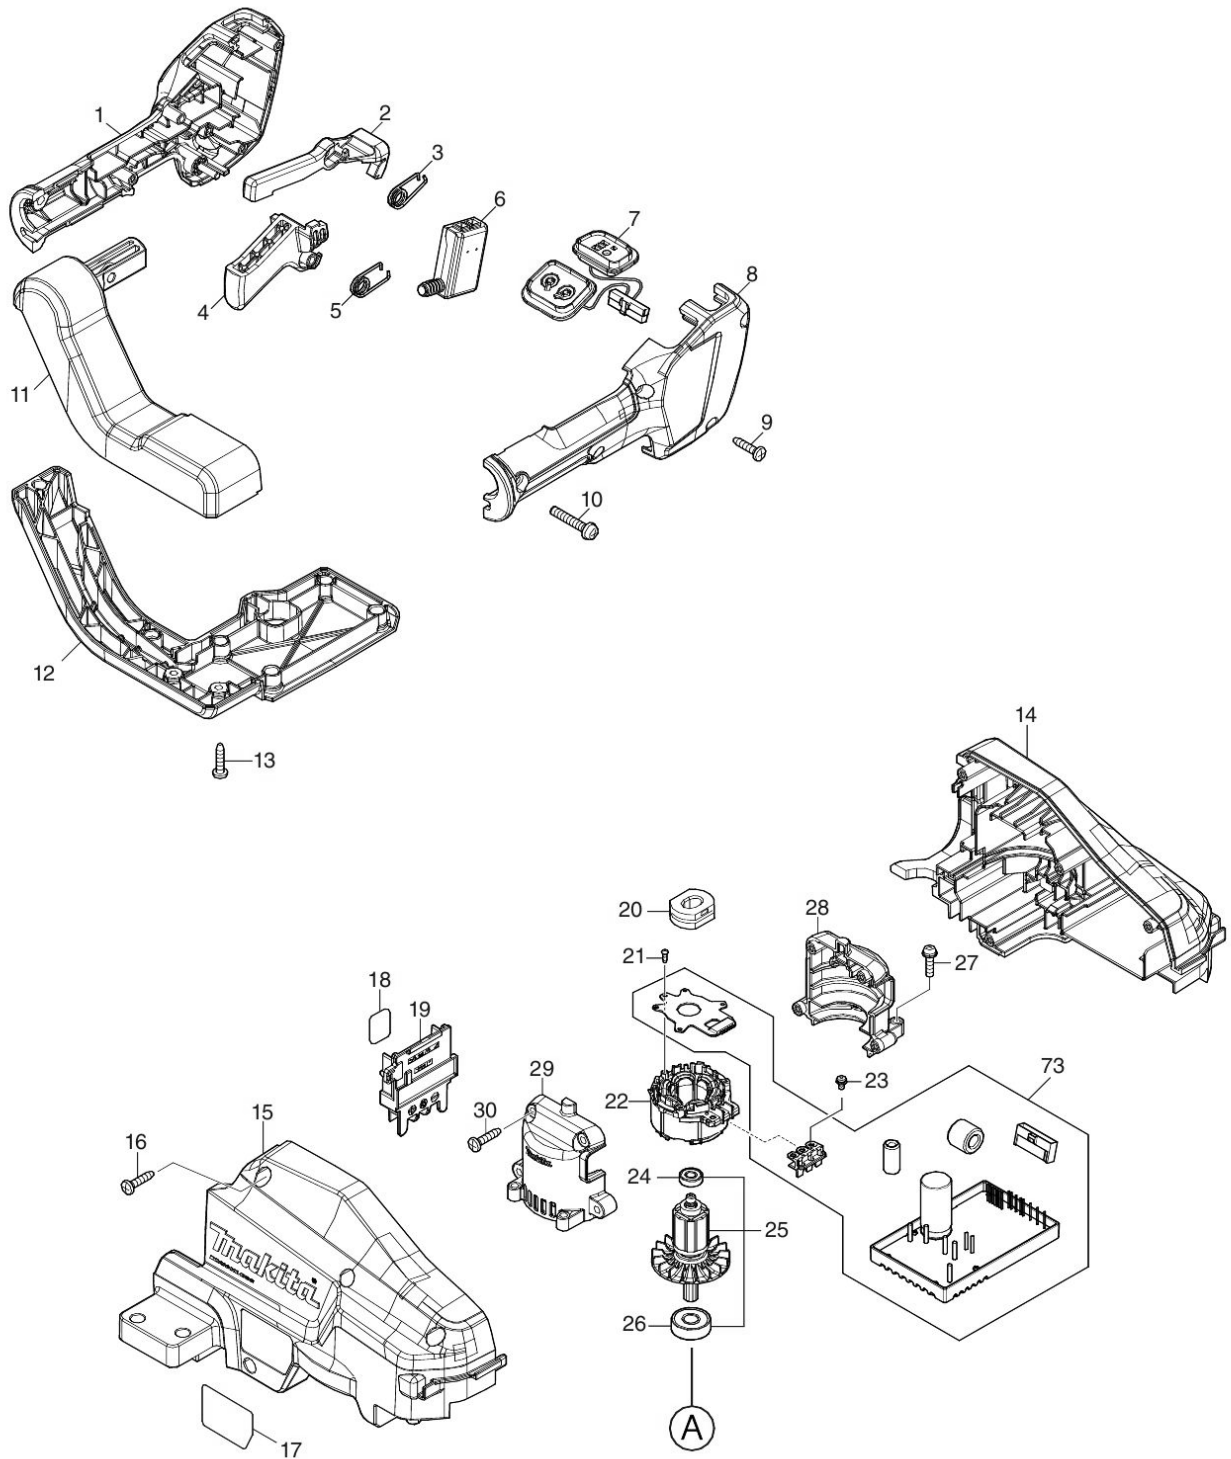

Nr.	Part nr.	Name
037C10	8008M9-9	Label waarschuw DUH604S
038	251476-6	Inbusbout M5X35Mm P
038-1	265D13-4	Inbusbout M5X35Mm A
039	253416-0	Komring 10 DUH501
040	422260-8	Rubber bus 8 DUH501
041	422260-8	Rubber bus 8 DUH501
042	257678-2	Bus 6 DUH501
043	922228-9	INBUSBOUT M5X18MM CK P
044	253416-0	Komring 10 DUH501
045	422260-8	Rubber bus 8 DUH501
046	422260-8	Rubber bus 8 DUH501
047	327535-9	Verbinder DUH604S/754S
048	412317-3	Ondergeleider DUH604S/754S
049	266326-2	Tap Schroef 4X18mm P
050	213961-7	O-Ring 22 Hm111Cc
051	140S12-6	Tandwielhuis cpl DUH604S/754S
051C10	424344-8	Stootbuffer Ms246.4
052	422259-3	Rubber bus 8 DUH501
054	210223-4	Kogellager 608ZZ
055	347361-0	Frictieplaat DUH501
056	347662-6	Verbindingsbus DUH604S/754S
057	212229-8	Naaldlager 315 DUH604S/754S
058	140R63-3	Tandwiel cpl DUH604S/754S
059	212229-8	Naaldlager 315 DUH604S/754S
060	347662-6	Verbindingsbus DUH604S/754S
061	347361-0	Frictieplaat DUH501
062	211499-6	Kogellager 626ZZ DUH604S
063	443159-4	Afdichting Eh7500S
064	140B62-9	Tandwielhuisdeksel DUH501
065	266559-9	Zeskant bout M6x4
066	922128-3	Inbusbout M4X16
067	310983-9	Bus 5mm DUH604S
068	253804-1	Sluistring 6 BLS713 P
069	265182-7	Schroef 5X25 DUH501 P
070	191D38-1	Schaarmessenset 60 cm
070C10	188605-7	Olie, Tube Ah3655
070C20	310983-9	Bus 5mm DUH604S
071	191D33-1	Bladvangerset DUH604S
072	915211-3	Met.Schr. M5X12Mm Ht2350D
073	620B95-5	Controlecircuit DUH604S/754S